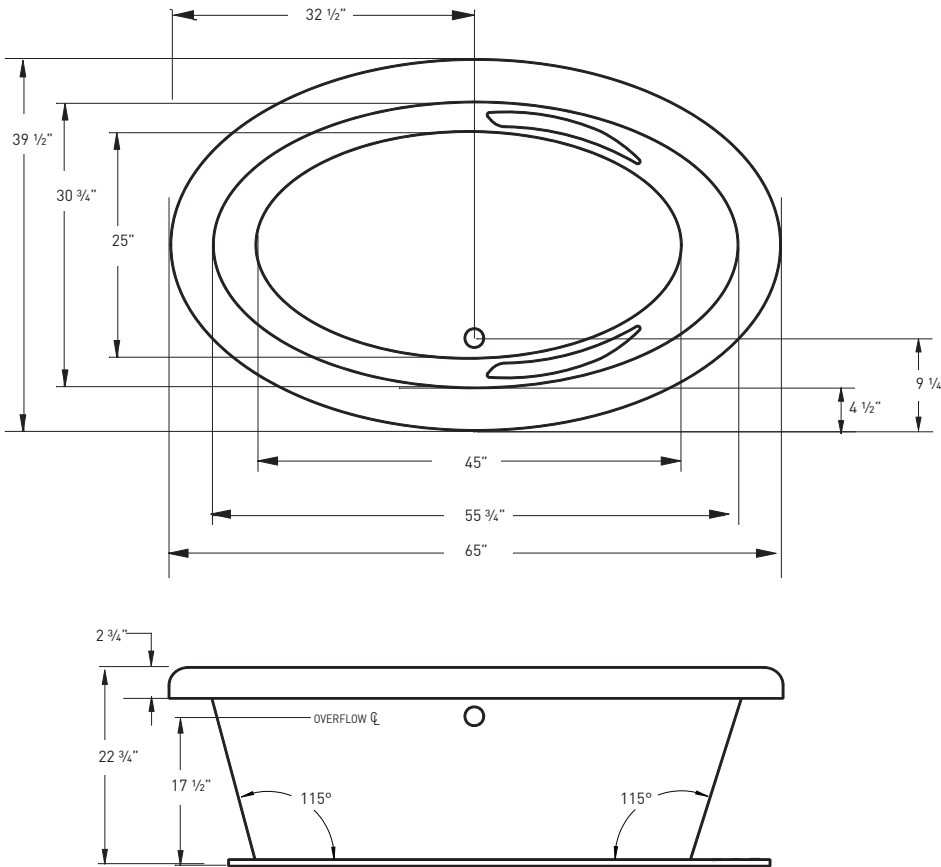

## JETTA SOAK HYDROTHERAPY | 65" X 39" X 23" | CENTER DRAIN